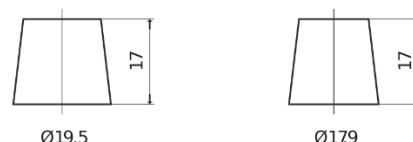

Vision d'ensemble de la Batterie

Batterie pour votre voiture

Premium EA654

Reference	EA654
Technology	Flooded
EAN/GTIN	3661024034142
Tension	12 V
Capacité	65 Ah
CCA	580 A
Longueur	230 mm
Largeur	173 mm
Hauteur	222 mm
Dimensions boîtier	D23
Polarité	ETN 0
Type de borne	EN taper post
Fixation	Korean B1
Poid (sujet à variation)	16.00 kg

Polarité

Type de borne

Positive Terminal

Negative Terminal

Fixation

La conception, les caractéristiques et les spécifications peuvent être modifiées sans préavis. Nous déclinons toute représentation ou garantie, expresse ou implicite, concernant les données ou les recommandations, et ne serons en aucun cas responsables de toute perte ou dommage prétendument survenu en conséquence. Certains produits peuvent ne pas être disponibles sur votre marché local.