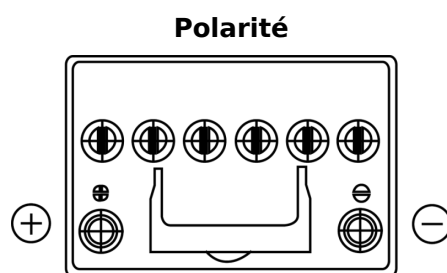

Vision d'ensemble de la Batterie

Batterie pour votre voiture

**EFB FL605**

Reference	FL605
Technology	EFB
EAN/GTIN	3661024046497
Tension	12 V
Capacité	60 Ah
CCA	520 A
Longueur	230 mm
Largeur	173 mm
Hauteur	222 mm
Dimensions boîtier	D23
Polarité	ETN 1
Type de borne	EN taper post
Fixation	B0
Poid (sujet à variation)	15.80 kg