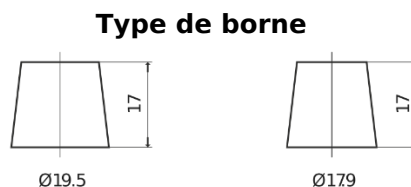

Vision d'ensemble de la Batterie

Batterie pour votre voiture

**EFB FL605**

Reference	FL605
Technology	EFB
EAN/GTIN	3661024046497
Tension	12 V
Capacité	60 Ah
CCA	520 A
Longueur	230 mm
Largeur	173 mm
Hauteur	222 mm
Dimensions boîtier	D23
Polarité	ETN 1
Type de borne	EN taper post
Fixation	B0
Poid (sujet à variation)	15.80 kg