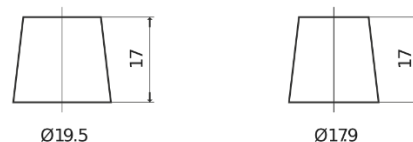

Vision d'ensemble de la Batterie

Batterie pour votre voiture

EFB EL604

Reference	EL604
Technology	EFB
EAN/GTIN	3661024036566
Tension	12 V
Capacité	60 Ah
CCA	520 A
Longueur	230 mm
Largeur	173 mm
Hauteur	222 mm
Dimensions boîtier	D23
Polarité	ETN 0
Type de borne	EN taper post
Fixation	B0
Poid (sujet à variation)	15.80 kg

Polarité

Type de borne

Positive Terminal

Negative Terminal

Fixation

La conception, les caractéristiques et les spécifications peuvent être modifiées sans préavis. Nous déclinons toute représentation ou garantie, expresse ou implicite, concernant les données ou les recommandations, et ne serons en aucun cas responsables de toute perte ou dommage prétendument survenu en conséquence. Certains produits peuvent ne pas être disponibles sur votre marché local.