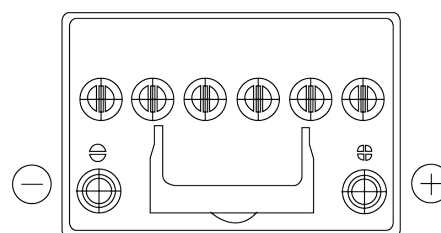

Vision d'ensemble de la Batterie

Batterie pour votre voiture

EFB EL604

Reference	EL604
Technology	EFB
EAN/GTIN	3661024036566
Tension	12 V
Capacité	60 Ah
CCA	520 A
Longueur	230 mm
Largeur	173 mm
Hauteur	222 mm
Dimensions boîtier	D23
Polarité	ETN 0
Type de borne	EN taper post
Fixation	B0
Poid (sujet à variation)	15.80 kg

Polarité

Type de borne

Positive Terminal

Negative Terminal

Fixation

La conception, les caractéristiques et les spécifications peuvent être modifiées sans préavis. Nous déclinons toute représentation ou garantie, expresse ou implicite, concernant les données ou les recommandations, et ne serons en aucun cas responsables de toute perte ou dommage prétendument survenu en conséquence. Certains produits peuvent ne pas être disponibles sur votre marché local.