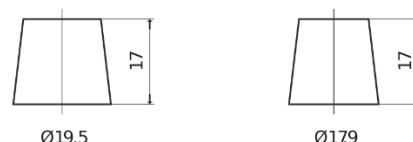

**Vision d'ensemble de la Batterie**

Batterie pour votre voiture

**Excell EB504**

Reference	EB504
Technology	Flooded
EAN/GTIN	3661024034401
Tension	12 V
Capacité	50 Ah
CCA	360 A
Longueur	200 mm
Largeur	173 mm
Hauteur	222 mm
Dimensions boîtier	D20
Polarité	ETN 0
Type de borne	EN taper post
Fixation	Korean B1
Poid (sujet à variation)	12.90 kg

**Polarité**

**Type de borne**

Positive Terminal

Negative Terminal

**Fixation**

La conception, les caractéristiques et les spécifications peuvent être modifiées sans préavis. Nous déclinons toute représentation ou garantie, expresse ou implicite, concernant les données ou les recommandations, et ne serons en aucun cas responsables de toute perte ou dommage prétendument survenu en conséquence. Certains produits peuvent ne pas être disponibles sur votre marché local.