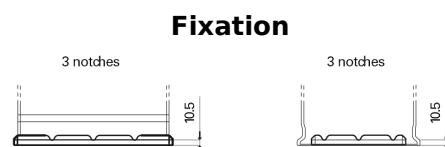

### StartPRO TG1806

Reference	TG1806
Technology	Flooded
EAN/GTIN	3661024055505
Tension	12 V
Capacité	180 Ah
CCA	1000 A
Longueur	510 mm
Largeur	218 mm
Hauteur	225 mm
Dimensions boîtier	D09
Polarité	ETN 4
Type de borne	EN taper post
Fixation	B3
Poid (sujet à variation)	43.00 kg