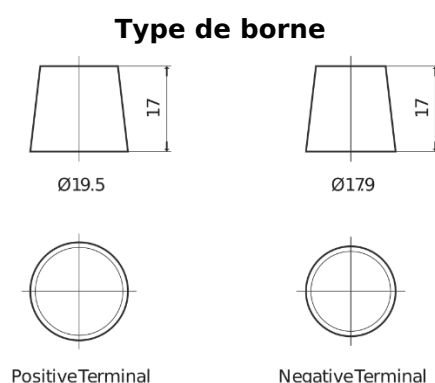

### StartPRO TG1806

Reference	TG1806
Technology	Flooded
EAN/GTIN	3661024055505
Tension	12 V
Capacité	180 Ah
CCA	1000 A
Longueur	510 mm
Largeur	218 mm
Hauteur	225 mm
Dimensions boîtier	D09
Polarité	ETN 4
Type de borne	EN taper post
Fixation	B3
Poid (sujet à variation)	43.00 kg