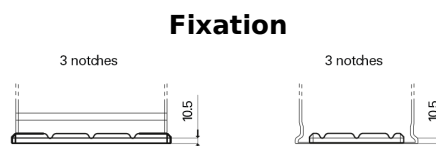

Vision d'ensemble de la Batterie

Batterie pour Camion, Autobus, Construction & Agriculture

StartPRO EG1806

Reference	EG1806
Technology	Flooded
EAN/GTIN	3661024035507
Tension	12 V
Capacité	180 Ah
CCA	1000 A
Longueur	510 mm
Largeur	218 mm
Hauteur	225 mm
Dimensions boîtier	D09
Polarité	ETN 4
Type de borne	EN taper post
Fixation	B3
Poid (sujet à variation)	43.00 kg