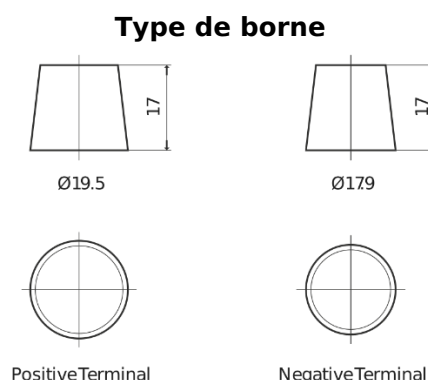

Vision d'ensemble de la Batterie

Batterie pour Camion, Autobus, Construction & Agriculture

StartPRO EG1806

Reference	EG1806
Technology	Flooded
EAN/GTIN	3661024035507
Tension	12 V
Capacité	180 Ah
CCA	1000 A
Longueur	510 mm
Largeur	218 mm
Hauteur	225 mm
Dimensions boîtier	D09
Polarité	ETN 4
Type de borne	EN taper post
Fixation	B3
Poid (sujet à variation)	43.00 kg