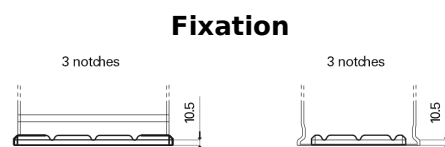

Vision d'ensemble de la Batterie

Batterie pour Camion, Autobus, Construction & Agriculture

StartPRO TG1406

Reference	TG1406
Technology	Flooded
EAN/GTIN	3661024055499
Tension	12 V
Capacité	140 Ah
CCA	800 A
Longueur	510 mm
Largeur	175 mm
Hauteur	225 mm
Dimensions boîtier	D08
Polarité	ETN 4
Type de borne	EN taper post
Fixation	B3
Poid (sujet à variation)	33.50 kg