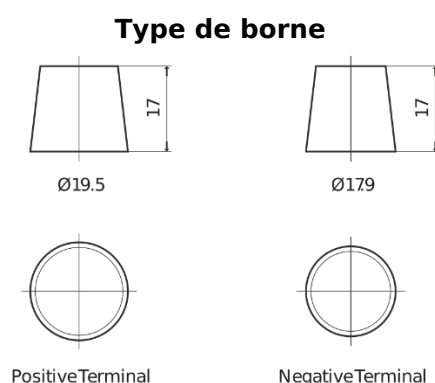

Vision d'ensemble de la Batterie

Batterie pour Camion, Autobus, Construction & Agriculture

StartPRO TG1406

Reference	TG1406
Technology	Flooded
EAN/GTIN	3661024055499
Tension	12 V
Capacité	140 Ah
CCA	800 A
Longueur	510 mm
Largeur	175 mm
Hauteur	225 mm
Dimensions boîtier	D08
Polarité	ETN 4
Type de borne	EN taper post
Fixation	B3
Poid (sujet à variation)	33.50 kg