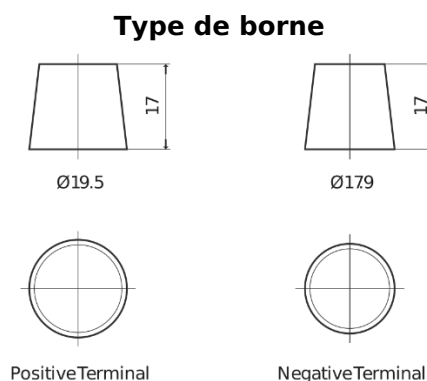

Vision d'ensemble de la Batterie

Batterie pour Camion, Autobus, Construction & Agriculture

StartPRO FG1406

Reference	FG1406
Technology	Flooded
EAN/GTIN	3661024045490
Tension	12 V
Capacité	140 Ah
CCA	800 A
Longueur	510 mm
Largeur	175 mm
Hauteur	225 mm
Dimensions boîtier	D08
Polarité	ETN 4
Type de borne	EN taper post
Fixation	B3
Poid (sujet à variation)	33.50 kg