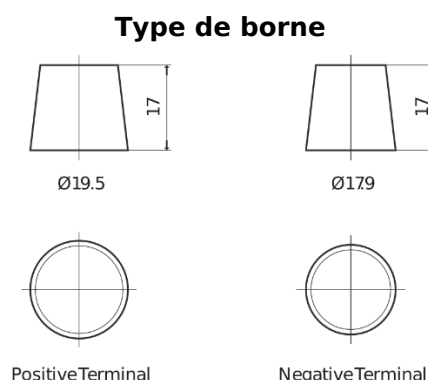

Vision d'ensemble de la Batterie

Batterie pour Camion, Autobus, Construction & Agriculture

StartPRO EG1406

Reference	EG1406
Technology	Flooded
EAN/GTIN	3661024035491
Tension	12 V
Capacité	140 Ah
CCA	800 A
Longueur	510 mm
Largeur	175 mm
Hauteur	225 mm
Dimensions boîtier	D08
Polarité	ETN 4
Type de borne	EN taper post
Fixation	B3
Poid (sujet à variation)	33.50 kg