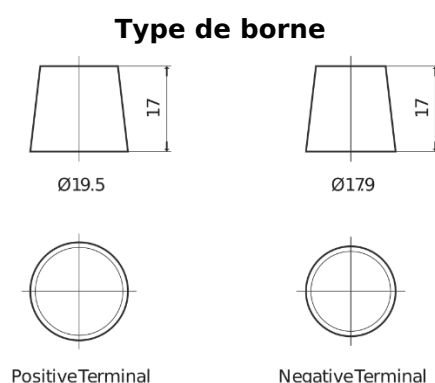

Vision d'ensemble de la Batterie

Batterie pour Camion, Autobus, Construction & Agriculture

StartPRO TG1206

Reference	TG1206
Technology	Flooded
EAN/GTIN	3661024056830
Tension	12 V
Capacité	120 Ah
CCA	680 A
Longueur	510 mm
Largeur	175 mm
Hauteur	225 mm
Dimensions boîtier	D08
Polarité	ETN 4
Type de borne	EN taper post
Fixation	B3
Poid (sujet à variation)	31.80 kg