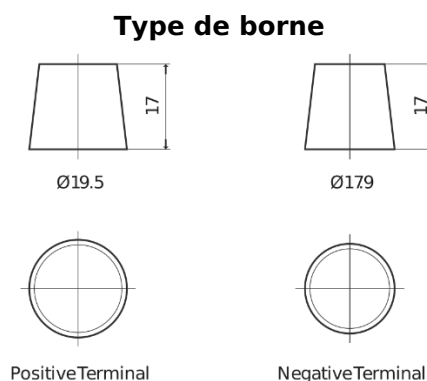

Vision d'ensemble de la Batterie

Batterie pour Camion, Autobus, Construction & Agriculture

StartPRO FG1206

| | |
|--------------------------|---------------|
| Reference | FG1206 |
| Technology | Flooded |
| EAN/GTIN | 3661024046565 |
| Tension | 12 V |
| Capacité | 120 Ah |
| CCA | 680 A |
| Longueur | 510 mm |
| Largeur | 175 mm |
| Hauteur | 225 mm |
| Dimensions boîtier | D08 |
| Polarité | ETN 4 |
| Type de borne | EN taper post |
| Fixation | B3 |
| Poid (sujet à variation) | 31.80 kg |