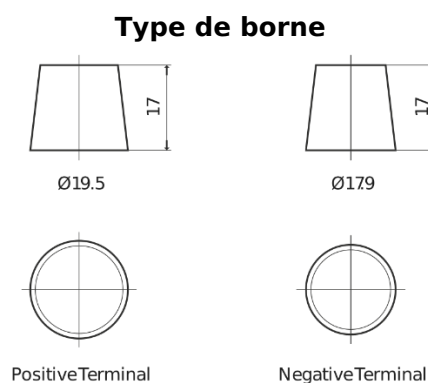

### StartPRO EG1206

Reference	EG1206
Technology	Flooded
EAN/GTIN	3661024037013
Tension	12 V
Capacité	120 Ah
CCA	680 A
Longueur	510 mm
Largeur	175 mm
Hauteur	225 mm
Dimensions boîtier	D08
Polarité	ETN 4
Type de borne	EN taper post
Fixation	B3
Poid (sujet à variation)	31.80 kg