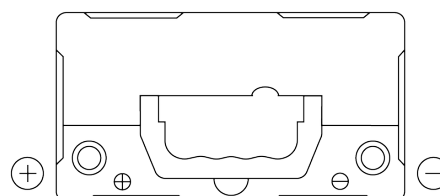

Vision d'ensemble de la Batterie

Batterie pour votre voiture

Technica TB455

Reference	TB455
Technology	Flooded
EAN/GTIN	3661024054386
Tension	12 V
Capacité	45 Ah
CCA	330 A
Longueur	237 mm
Largeur	127 mm
Hauteur	227 mm
Dimensions boîtier	B24
Polarité	ETN 1
Type de borne	EN taper post
Fixation	B0
Poid (sujet à variation)	11.40 kg

Polarité

Type de borne

Positive Terminal

Negative Terminal

Fixation

La conception, les caractéristiques et les spécifications peuvent être modifiées sans préavis. Nous déclinons toute représentation ou garantie, expresse ou implicite, concernant les données ou les recommandations, et ne serons en aucun cas responsables de toute perte ou dommage prétendument survenu en conséquence. Certains produits peuvent ne pas être disponibles sur votre marché local.