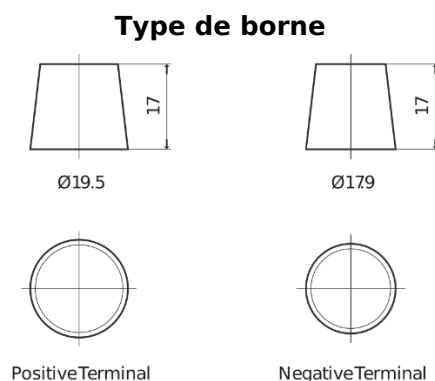

Vision d'ensemble de la Batterie

Batterie pour Camion, Autobus, Construction & Agriculture

StartPRO TG2254

Reference	TG2254
Technology	Flooded
EAN/GTIN	3661024057448
Tension	12 V
Capacité	225 Ah
CCA	1200 A
Longueur	518 mm
Largeur	274 mm
Hauteur	240 mm
Dimensions boîtier	D06
Polarité	ETN 4
Type de borne	EN taper post
Fixation	B0
Poid (sujet à variation)	54.90 kg