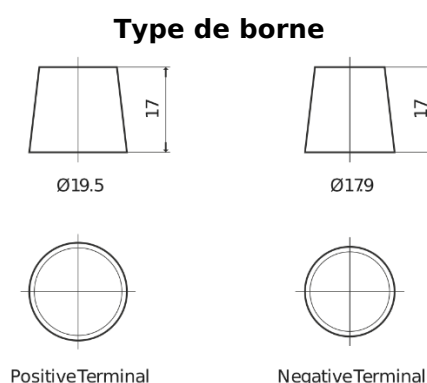

Batterie pour Camion, Autobus, Construction & Agriculture

StartPRO FG2254

Reference	FG2254
Technology	Flooded
EAN/GTIN	3661024047258
Tension	12 V
Capacité	225 Ah
CCA	1200 A
Longueur	518 mm
Largeur	274 mm
Hauteur	240 mm
Dimensions boitier	D06
Polarité	ETN 4
Type de borne	EN taper post
Fixation	B0
Poid (sujet à variation)	54.90 kg