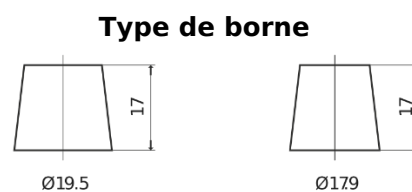

Vision d'ensemble de la Batterie

Batterie pour Camion, Autobus, Construction & Agriculture

StartPRO EG2254

Reference	EG2254
Technology	Flooded
EAN/GTIN	3661024037556
Tension	12 V
Capacité	225 Ah
CCA	1200 A
Longueur	518 mm
Largeur	274 mm
Hauteur	240 mm
Dimensions boîtier	D06
Polarité	ETN 4
Type de borne	EN taper post
Fixation	B0
Poid (sujet à variation)	54.90 kg