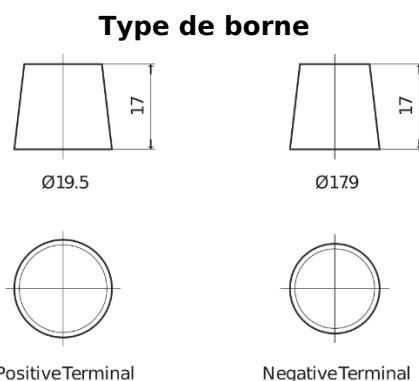

Vision d'ensemble de la Batterie

Batterie pour Camion, Autobus, Construction & Agriculture

StartPRO TG2253

Reference	TG2253
Technology	Flooded
EAN/GTIN	3661024057431
Tension	12 V
Capacité	225 Ah
CCA	1200 A
Longueur	518 mm
Largeur	274 mm
Hauteur	240 mm
Dimensions boîtier	D06
Polarité	ETN 3
Type de borne	EN taper post
Fixation	B0
Poid (sujet à variation)	54.90 kg