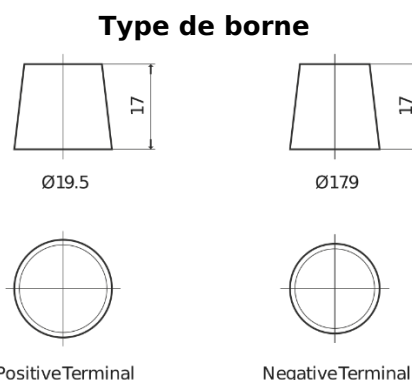

## StartPRO FG2253

Reference	FG2253
Technology	Flooded
EAN/GTIN	3661024047241
Tension	12 V
Capacité	225 Ah
CCA	1200 A
Longueur	518 mm
Largeur	274 mm
Hauteur	240 mm
Dimensions boîtier	D06
Polarité	ETN 3
Type de borne	EN taper post
Fixation	B0
Poid (sujet à variation)	54.90 kg