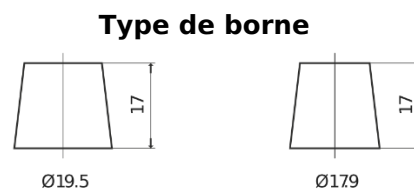

### StartPRO EG2253

Reference	EG2253
Technology	Flooded
EAN/GTIN	3661024037549
Tension	12 V
Capacité	225 Ah
CCA	1200 A
Longueur	518 mm
Largeur	274 mm
Hauteur	240 mm
Dimensions boîtier	D06
Polarité	ETN 3
Type de borne	EN taper post
Fixation	B0
Poid (sujet à variation)	54.90 kg