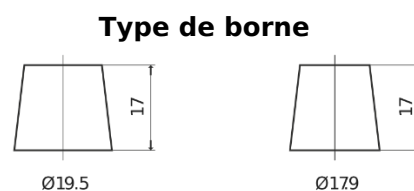

Vision d'ensemble de la Batterie

Batterie pour Camion, Autobus, Construction & Agriculture

StartPRO DG2253

Reference	DG2253
Technology	Flooded
EAN/GTIN	3661024026963
Tension	12 V
Capacité	225 Ah
CCA	1200 A
Longueur	518 mm
Largeur	274 mm
Hauteur	240 mm
Dimensions boîtier	D06
Polarité	ETN 3
Type de borne	EN taper post
Fixation	B0
Poid (sujet à variation)	54.90 kg