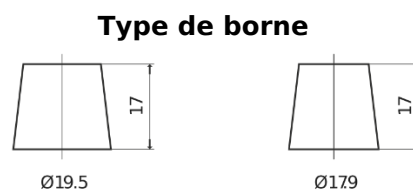

**Vision d'ensemble de la Batterie**

Batterie pour Camion, Autobus, Construction & Agriculture

**EndurancePRO EFB FX2253**

Reference	FX2253
Technology	EFB
EAN/GTIN	3661024046480
Tension	12 V
Capacité	225 Ah
CCA	1150 A
Longueur	518 mm
Largeur	274 mm
Hauteur	240 mm
Dimensions boitier	D06
Polarité	ETN 3
Type de borne	EN taper post
Fixation	B0
Poid (sujet à variation)	60.10 kg