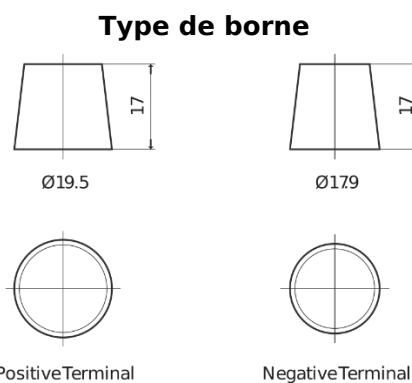

**Vision d'ensemble de la Batterie**

Batterie pour Camion, Autobus, Construction & Agriculture

**EndurancePRO EFB EX2253**

Reference	EX2253
Technology	EFB
EAN/GTIN	3661024036702
Tension	12 V
Capacité	225 Ah
CCA	1150 A
Longueur	518 mm
Largeur	274 mm
Hauteur	240 mm
Dimensions boîtier	D06
Polarité	ETN 3
Type de borne	EN taper post
Fixation	B0
Poid (sujet à variation)	60.10 kg