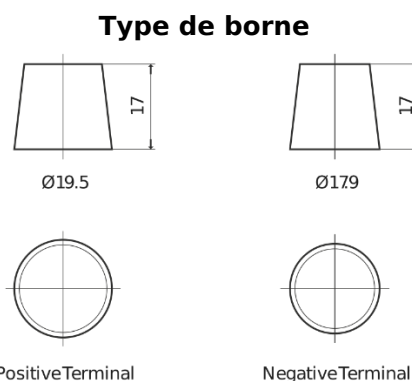

### Equipment ET1600

Reference	ET1600
Technology	Flooded
EAN/GTIN	3661024035873
Tension	12 V
Capacité	230 Ah
Watt hour	1600 Wh
Longueur	518 mm
Largeur	274 mm
Hauteur	240 mm
Dimensions boîtier	D06
Polarité	ETN 3
Type de borne	EN taper post
Fixation	B0
Poid (sujet à variation)	64.80 kg