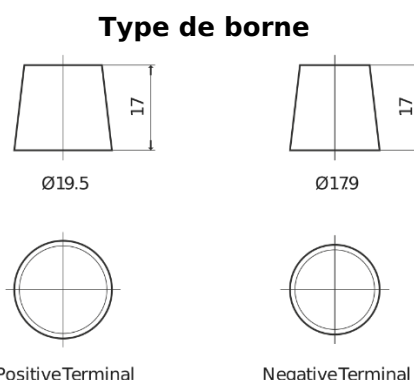

**Vision d'ensemble de la Batterie**

Batterie pour Marine & Loisirs

**Equipment GEL ES2400**

Reference	ES2400
Technology	GEL
EAN/GTIN	3661024035750
Tension	12 V
Capacité	210 Ah
Watt hour	2400 Wh
Longueur	518 mm
Largeur	274 mm
Hauteur	240 mm
Dimensions boîtier	D06
Polarité	ETN 3
Type de borne	EN taper post
Fixation	B0
Poid (sujet à variation)	63.50 kg