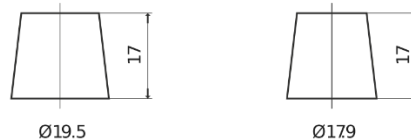

Vision d'ensemble de la Batterie

Batterie pour Camion, Autobus, Construction & Agriculture

PowerPRO TF1853

Reference	TF1853
Technology	Flooded
EAN/GTIN	3661024055314
Tension	12 V
Capacité	185 Ah
CCA	1150 A
Longueur	513 mm
Largeur	223 mm
Hauteur	223 mm
Dimensions boitier	D05
Polarité	ETN 3
Type de borne	EN taper post
Fixation	B0
Poid (sujet à variation)	43.90 kg

Polarité

Type de borne

Positive Terminal

Negative Terminal

Fixation

La conception, les caractéristiques et les spécifications peuvent être modifiées sans préavis. Nous déclinons toute représentation ou garantie, expresse ou implicite, concernant les données ou les recommandations, et ne serons en aucun cas responsables de toute perte ou dommage prétendument survenu en conséquence. Certains produits peuvent ne pas être disponibles sur votre marché local.