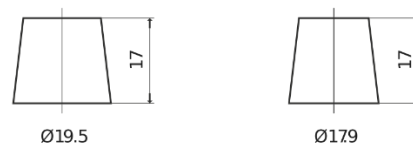

Vision d'ensemble de la Batterie

Batterie pour votre voiture

Technica TB454

Reference	TB454
Technology	Flooded
EAN/GTIN	3661024054379
Tension	12 V
Capacité	45 Ah
CCA	330 A
Longueur	237 mm
Largeur	127 mm
Hauteur	227 mm
Dimensions boitier	B24
Polarité	ETN 0
Type de borne	EN taper post
Fixation	B0
Poid (sujet à variation)	11.40 kg

Polarité

Type de borne

Positive Terminal

Negative Terminal

Fixation

La conception, les caractéristiques et les spécifications peuvent être modifiées sans préavis. Nous déclinons toute représentation ou garantie, expresse ou implicite, concernant les données ou les recommandations, et ne serons en aucun cas responsables de toute perte ou dommage prétendument survenu en conséquence. Certains produits peuvent ne pas être disponibles sur votre marché local.