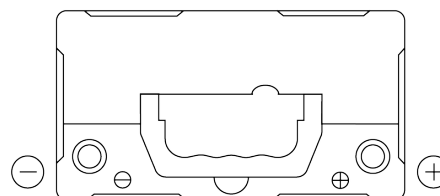

Vision d'ensemble de la Batterie

Batterie pour votre voiture

Technica TB454

Reference	TB454
Technology	Flooded
EAN/GTIN	3661024054379
Tension	12 V
Capacité	45 Ah
CCA	330 A
Longueur	237 mm
Largeur	127 mm
Hauteur	227 mm
Dimensions boitier	B24
Polarité	ETN 0
Type de borne	EN taper post
Fixation	B0
Poid (sujet à variation)	11.40 kg

Polarité

Type de borne

Positive Terminal

Negative Terminal

Fixation

La conception, les caractéristiques et les spécifications peuvent être modifiées sans préavis. Nous déclinons toute représentation ou garantie, expresse ou implicite, concernant les données ou les recommandations, et ne serons en aucun cas responsables de toute perte ou dommage prétendument survenu en conséquence. Certains produits peuvent ne pas être disponibles sur votre marché local.