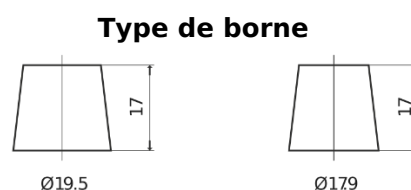

### EndurancePRO EFB EX1803

Reference	EX1803
Technology	EFB
EAN/GTIN	3661024036696
Tension	12 V
Capacité	180 Ah
CCA	1000 A
Longueur	513 mm
Largeur	223 mm
Hauteur	223 mm
Dimensions boîtier	D05
Polarité	ETN 3
Type de borne	EN taper post
Fixation	B0
Poid (sujet à variation)	46.10 kg