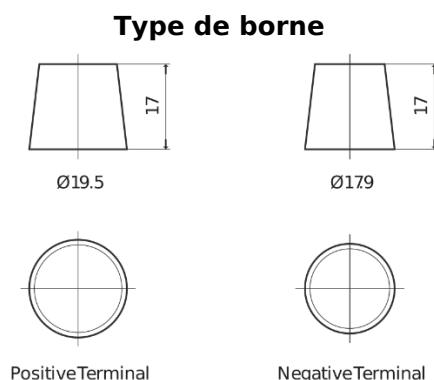

Vision d'ensemble de la Batterie

Batterie pour Camion, Autobus, Construction & Agriculture

StartPRO TG1553

Reference	TG1553
Technology	Flooded
EAN/GTIN	3661024056823
Tension	12 V
Capacité	155 Ah
CCA	900 A
Longueur	513 mm
Largeur	223 mm
Hauteur	223 mm
Dimensions boitier	D05
Polarité	ETN 3
Type de borne	EN taper post
Fixation	B0
Poid (sujet à variation)	40.20 kg