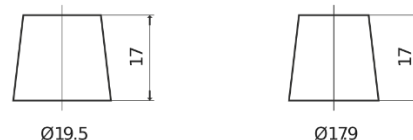

Vision d'ensemble de la Batterie

Batterie pour Marine & Loisirs

Dual AGM EP1500

Product registered and
ncc verified
www.thncc.org.uk

Reference	EP1500
Technology	AGM
EAN/GTIN	3661024035941
Tension	12 V
Capacité	180 Ah
CCA	900 A
Watt hour	1500 Wh
Longueur	513 mm
Largeur	223 mm
Hauteur	223 mm
Dimensions boîtier	D05
Polarité	ETN 3
Type de borne	EN taper post
Fixation	B0
Poid (sujet à variation)	50.00 kg

Polarité

Type de borne

Ø19.5

Ø179

Positive Terminal

Negative Terminal

Fixation

La conception, les caractéristiques et les spécifications peuvent être modifiées sans préavis. Nous déclinons toute représentation ou garantie, expresse ou implicite, concernant les données ou les recommandations, et ne serons en aucun cas responsables de toute perte ou dommage prétendument survenu en conséquence. Certains produits peuvent ne pas être disponibles sur votre marché local.