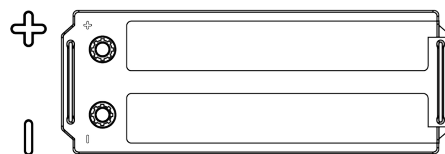

Vision d'ensemble de la Batterie

Batterie pour Camion, Autobus, Construction & Agriculture

PowerPRO TF1453

Reference	TF1453
Technology	Flooded
EAN/GTIN	3661024055307
Tension	12 V
Capacité	145 Ah
CCA	900 A
Longueur	513 mm
Largeur	189 mm
Hauteur	223 mm
Dimensions boîtier	D04
Polarité	ETN 3
Type de borne	EN taper post
Fixation	B0
Poid (sujet à variation)	35.90 kg

Polarité

Type de borne

Positive Terminal

Negative Terminal

Fixation

La conception, les caractéristiques et les spécifications peuvent être modifiées sans préavis. Nous déclinons toute représentation ou garantie, expresse ou implicite, concernant les données ou les recommandations, et ne serons en aucun cas responsables de toute perte ou dommage prétendument survenu en conséquence. Certains produits peuvent ne pas être disponibles sur votre marché local.