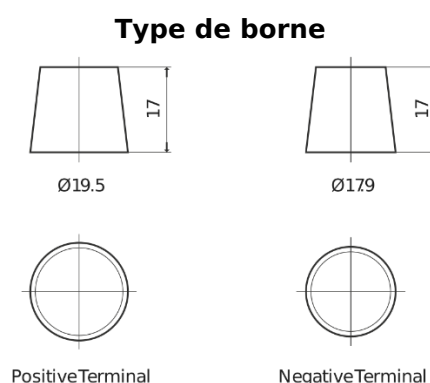

Vision d'ensemble de la Batterie

Batterie pour Camion, Autobus, Construction & Agriculture

StartPRO TG1403

Reference	TG1403
Technology	Flooded
EAN/GTIN	3661024055420
Tension	12 V
Capacité	140 Ah
CCA	800 A
Longueur	513 mm
Largeur	189 mm
Hauteur	223 mm
Dimensions boîtier	D04
Polarité	ETN 3
Type de borne	EN taper post
Fixation	B0
Poid (sujet à variation)	34.10 kg