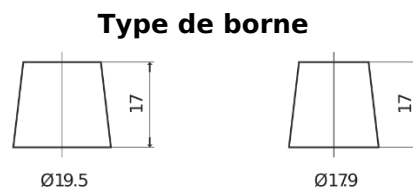

Vision d'ensemble de la Batterie

Batterie pour Camion, Autobus, Construction & Agriculture

StartPRO FG1403

Reference	FG1403
Technology	Flooded
EAN/GTIN	3661024045421
Tension	12 V
Capacité	140 Ah
CCA	800 A
Longueur	513 mm
Largeur	189 mm
Hauteur	223 mm
Dimensions boitier	D04
Polarité	ETN 3
Type de borne	EN taper post
Fixation	B0
Poid (sujet à variation)	34.10 kg