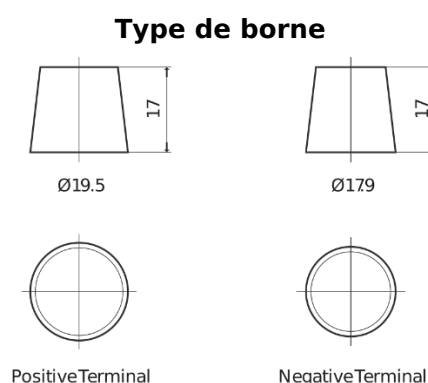

Vision d'ensemble de la Batterie

Batterie pour Camion, Autobus, Construction & Agriculture

StartPRO DG1403

Reference	DG1403
Technology	Flooded
EAN/GTIN	3661024025423
Tension	12 V
Capacité	140 Ah
CCA	800 A
Longueur	513 mm
Largeur	189 mm
Hauteur	223 mm
Dimensions boîtier	D04
Polarité	ETN 3
Type de borne	EN taper post
Fixation	B0
Poid (sujet à variation)	34.10 kg