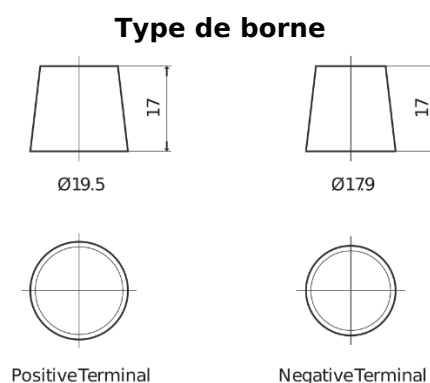

Vision d'ensemble de la Batterie

Batterie pour Marine & Loisirs

Equipment GEL ES1350

Reference	ES1350
Technology	GEL
EAN/GTIN	3661024035774
Tension	12 V
Capacité	120 Ah
Watt hour	1350 Wh
Longueur	513 mm
Largeur	189 mm
Hauteur	223 mm
Dimensions boîtier	D04
Polarité	ETN 3
Type de borne	EN taper post
Fixation	B0
Poid (sujet à variation)	40.00 kg