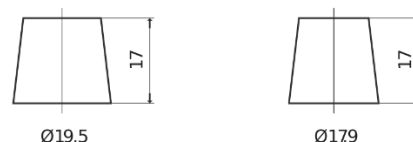

Vision d'ensemble de la Batterie

Batterie pour Marine & Loisirs

Equipment ET950

Reference	ET950
Technology	Flooded
EAN/GTIN	3661024035897
Tension	12 V
Capacité	135 Ah
Watt hour	950 Wh
Longueur	513 mm
Largeur	189 mm
Hauteur	223 mm
Dimensions boîtier	D04
Polarité	ETN 3
Type de borne	EN taper post
Fixation	B0
Poid (sujet à variation)	39.50 kg

Polarité**Type de borne**

Positive Terminal

Negative Terminal

Fixation

La conception, les caractéristiques et les spécifications peuvent être modifiées sans préavis. Nous déclinons toute représentation ou garantie, expresse ou implicite, concernant les données ou les recommandations, et ne serons en aucun cas responsables de toute perte ou dommage prétendument survenu en conséquence. Certains produits peuvent ne pas être disponibles sur votre marché local.