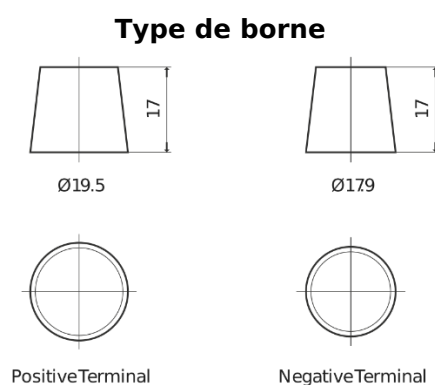

Vision d'ensemble de la Batterie

Batterie pour Camion, Autobus, Construction & Agriculture

StartPRO TG1203

Reference	TG1203
Technology	Flooded
EAN/GTIN	3661024056816
Tension	12 V
Capacité	120 Ah
CCA	680 A
Longueur	513 mm
Largeur	189 mm
Hauteur	223 mm
Dimensions boîtier	D04
Polarité	ETN 3
Type de borne	EN taper post
Fixation	B0
Poid (sujet à variation)	32.50 kg