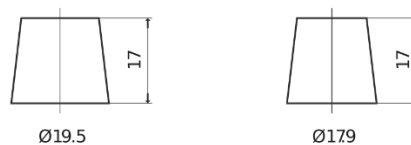

Vision d'ensemble de la Batterie

Batterie pour Camion, Autobus, Construction & Agriculture

StartPRO FG1203

Reference	FG1203
Technology	Flooded
EAN/GTIN	3661024046541
Tension	12 V
Capacité	120 Ah
CCA	680 A
Longueur	513 mm
Largeur	189 mm
Hauteur	223 mm
Dimensions boîtier	D04
Polarité	ETN 3
Type de borne	EN taper post
Fixation	B0
Poid (sujet à variation)	32.50 kg

Polarité

Type de borne

Positive Terminal

Negative Terminal

Fixation

La conception, les caractéristiques et les spécifications peuvent être modifiées sans préavis. Nous déclinons toute représentation ou garantie, expresse ou implicite, concernant les données ou les recommandations, et ne serons en aucun cas responsables de toute perte ou dommage prétendument survenu en conséquence. Certains produits peuvent ne pas être disponibles sur votre marché local.