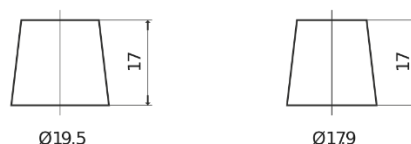

Type de borne