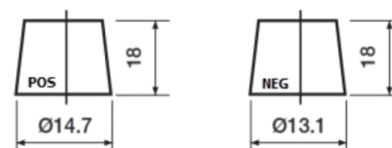

**Vision d'ensemble de la Batterie**

Batterie pour votre voiture

**Premium EA406**

Reference	EA406
Technology	Flooded
EAN/GTIN	3661024037433
Tension	12 V
Capacité	40 Ah
CCA	350 A
Longueur	187 mm
Largeur	127 mm
Hauteur	220 mm
Dimensions boitier	B19
Polarité	ETN 0
Type de borne	From JIS to EN (Ring adapter)
Fixation	B1
Poid (sujet à variation)	9.30 kg

**Polarité**

**Type de borne**

Remove T1 adapter for T3

**Fixation**

La conception, les caractéristiques et les spécifications peuvent être modifiées sans préavis. Nous déclinons toute représentation ou garantie, expresse ou implicite, concernant les données ou les recommandations, et ne serons en aucun cas responsables de toute perte ou dommage prétendument survenu en conséquence. Certains produits peuvent ne pas être disponibles sur votre marché local.