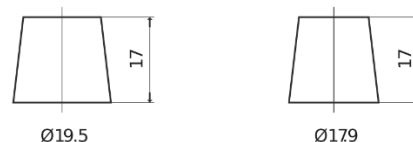

Type de borne