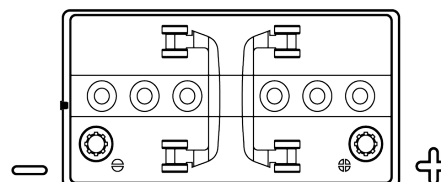

**Vision d'ensemble de la Batterie**

Batterie pour Marine & Loisirs

**Equipment GEL ES1300**

Reference	ES1300
Technology	GEL
EAN/GTIN	3661024035781
Tension	12 V
Capacité	120 Ah
Watt hour	1300 Wh
Longueur	345 mm
Largeur	171 mm
Hauteur	283 mm
Dimensions boîtier	D03
Polarité	ETN 0
Type de borne	EN taper post
Fixation	B0
Poid (sujet à variation)	37.50 kg

**Polarité**

**Type de borne**

**Fixation**

La conception, les caractéristiques et les spécifications peuvent être modifiées sans préavis. Nous déclinons toute représentation ou garantie, expresse ou implicite, concernant les données ou les recommandations, et ne serons en aucun cas responsables de toute perte ou dommage prétendument survenu en conséquence. Certains produits peuvent ne pas être disponibles sur votre marché local.