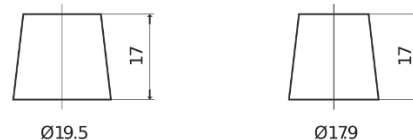

**Vision d'ensemble de la Batterie**

Batterie pour Camion, Autobus, Construction & Agriculture

**PowerPRO TF1202**

Reference	TF1202
Technology	Flooded
EAN/GTIN	3661024055277
Tension	12 V
Capacité	120 Ah
CCA	870 A
Longueur	349 mm
Largeur	175 mm
Hauteur	235 mm
Dimensions boîtier	D02
Polarité	ETN 0
Type de borne	EN taper post
Fixation	B1
Poid (sujet à variation)	27.50 kg

**Polarité**

**Type de borne**

Positive Terminal

Negative Terminal

**Fixation**

La conception, les caractéristiques et les spécifications peuvent être modifiées sans préavis. Nous déclinons toute représentation ou garantie, expresse ou implicite, concernant les données ou les recommandations, et ne serons en aucun cas responsables de toute perte ou dommage prétendument survenu en conséquence. Certains produits peuvent ne pas être disponibles sur votre marché local.