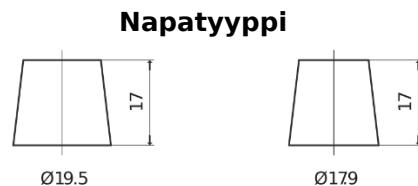

Tuotevalikoima

Akut veneille ja vapaa-ajan ajoneuvoille

Start EN850

Tuotenumero	EN850
Technology	Flooded
EAN/GTIN	3661024036078
Jännite	12 V
Kapasiteetti	110 Ah
CCA	750 A
MCA	850
Pituus	349 mm
Leveys	175 mm
Korkeus	235 mm
Laatikon koko	D02
Napaisuus	ETN 1
Napatyyppi	EN taper post
Pohjakiinnitys	B0
Paino (saattaa vaihdella)	25.40 kg