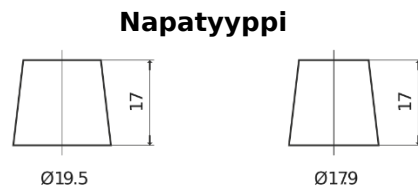

Tuotevalikoima

Akut kuorma-autoille, linja-autoille, työkoneille, maatalousajoneuvoille

StartPRO EG1101

Tuotenumero	EG1101
Technology	Flooded
EAN/GTIN	3661024035385
Jännite	12 V
Kapasiteetti	110 Ah
CCA	750 A
Pituus	349 mm
Leveys	175 mm
Korkeus	235 mm
Laatikon koko	D02
Napaisuus	ETN 1
Napatyyppi	EN taper post
Pohjakiinnitys	B0
Paino (saattaa vaihdella)	25.40 kg