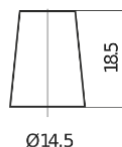

Napatyyppi

Positive Terminal

Negative Terminal