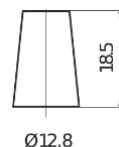

Napatyyppi

Positive Terminal

Negative Terminal