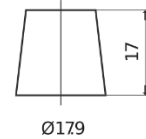

Napatyyppi

Positive Terminal