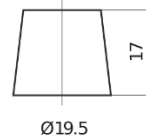

Napatyyppi

Positive Terminal