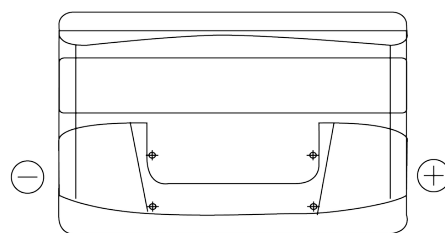

**Tuotevalikoima**

Akut henkilöautoille

**Excell EB1000**

Tuotenumero	EB1000
Technology	Flooded
EAN/GTIN	3661024034715
Jännite	12 V
Kapasiteetti	100 Ah
CCA	720 A
Pituus	315 mm
Leveys	175 mm
Korkeus	205 mm
Laatikon koko	LH4
Napaisuus	ETN 0
Napatyyppi	EN taper post
Pohjakiinnitys	B13
Paino ( saattaa vaihdella)	21.90 kg

**Napaisuus**

**Napatyyppi**

Positive Terminal

Negative Terminal

**Pohjakiinnitys**

Malli, ominaisuudet ja tekniset tiedot voivat muuttua ilman erillistä ilmoitusta. Emme ole vastuussa menetyksistä tai vahingoista, joiden väitetään tapahtuneen muutosten seurauksena. Joitakin tuotteita ei ehkä ole saatavilla paikallisilla markkinoilla.