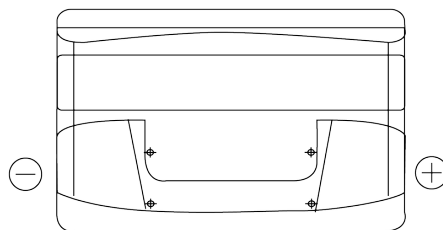

Tuotevalikoima

Akut henkilöautoille

Excell EB852

Tuotenumero	EB852
Technology	Flooded
EAN/GTIN	3661024034661
Jännite	12 V
Kapasiteetti	85 Ah
CCA	760 A
Pituus	353 mm
Leveys	175 mm
Korkeus	175 mm
Laatikon koko	LB5
Napaisuus	ETN 0
Napatyyppi	EN taper post
Pohjakiinnitys	B13
Paino (saattaa vaihdella)	19.40 kg

Napaisuus