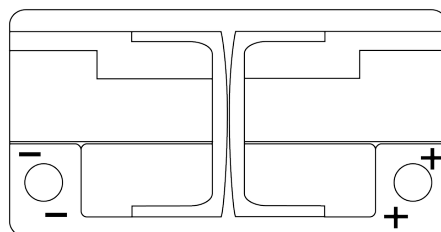

**Tuotevalikoima**

Akut henkilöautoille

**EFB EL752**

Tuotenumero	EL752
Technology	EFB
EAN/GTIN	3661024036559
Jännite	12 V
Kapasiteetti	75 Ah
CCA	730 A
Pituus	315 mm
Leveys	175 mm
Korkeus	175 mm
Laatikon koko	LB4
Napaisuus	ETN 0
Napatyyppi	EN taper post
Pohjakiinnitys	B13
Paino ( saattaa vaihdella)	18.60 kg

**Napaisuus**

**Napatyyppi**

Ø19.5

Ø17

Positive Terminal

Negative Terminal

**Pohjakiinnitys**

5 notches