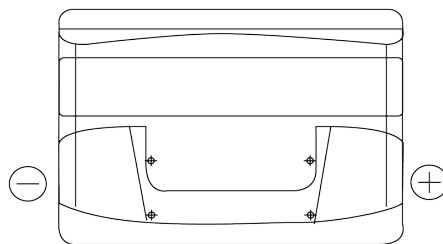

Tuotevalikoima

Akut henkilöautoille

Excell EB802

Tuotenumero	EB802
Technology	Flooded
EAN/GTIN	3661024034654
Jännite	12 V
Kapasiteetti	80 Ah
CCA	700 A
Pituus	315 mm
Leveys	175 mm
Korkeus	175 mm
Laatikon koko	LB4
Napaisuus	ETN 0
Napatyyppi	EN taper post
Pohjakiinnitys	B13
Paino (saattaa vaihdella)	17.80 kg

Napaisuus