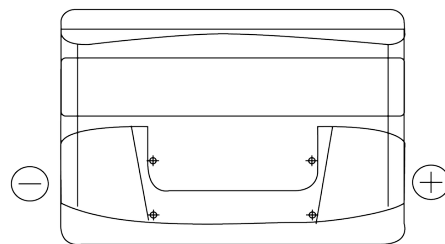

**Tuotevalikoima**

Akut henkilöautoille

**Excell EB712**

Tuotenumero	EB712
Technology	Flooded
EAN/GTIN	3661024034647
Jännite	12 V
Kapasiteetti	71 Ah
CCA	670 A
Pituus	278 mm
Leveys	175 mm
Korkeus	175 mm
Laatikon koko	LB3
Napaisuus	ETN 0
Napatyyppi	EN taper post
Pohjakiinnitys	B13
Paino ( saattaa vaihdella)	15.30 kg

**Napaisuus**

**Napatyyppi**

Positive Terminal

Negative Terminal

**Pohjakiinnitys**

Malli, ominaisuudet ja tekniset tiedot voivat muuttua ilman erillistä ilmoitusta. Emme ole vastuussa menetyksistä tai vahingoista, joiden väitetään tapahtuneen muutosten seurauksena. Joitakin tuotteita ei ehkä ole saatavilla paikallisilla markkinoilla.